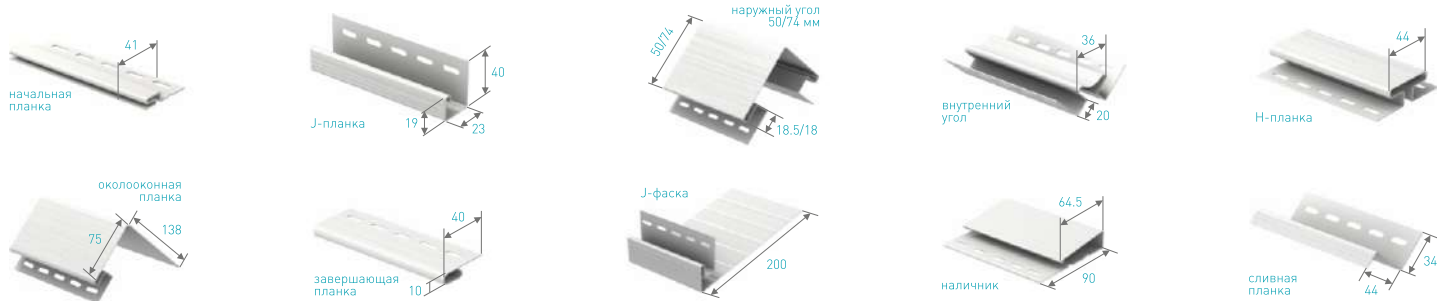

| песочный

| бежевый

| красный

| коричневый

| графитовый

Аксессуары к сайдингу

* длина каждой планки 3050 мм

	Hokla		timberblock					STONE HOUSE S-Lock		STONE HOUSE				CLASSIC
	винтаж	лиственница	пихта	кедр	ель	дуб	ясень	клинкер	кварцит	сланец	камень	кирпич	корабельный брус	
начальная планка													•	
наружный угол 74 мм	•	•	•		•	•		•	•	•	•	•	•	
наружный угол 50 мм				•	•									
J-планка	•	•	•	•	•	•	•	•	•	•	•	•	•	
внутренний угол	•	•	•	•	•	•	•	•	•	•	•	•	•	
H-планка			•	•	•	•	•						•	
околооконная планка			•	•	•	•	•						•	
J-фаска				•	•	•								
наличник													•	
завершающая планка			•	•	•	•	•						•	
сливная планка													•	